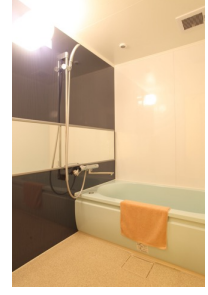

コンフォータブルルームのご案内

洗い場付きバスルーム・個室トイレ
ダブルベッド・42インチTV・VOD
部屋の広さ25m²（約13畳）・冷蔵庫

喫煙可能 401 ※ソファァー、カーテン等若干変更有り

禁煙 501 ※ソファァー、カーテン等若干変更有り

禁煙 601 ※ソファァー、カーテン等若干変更有り

喫煙可能 701 ※ソファァー、カーテン等若干変更有り