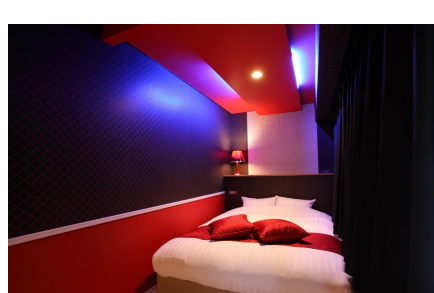

コンフォータブルルームのご案内

洗い場付きバスルーム・個室トイレ
ダブルベッド・42インチTV・VOD
部屋の広さ25m²（約13畳）・冷蔵庫

喫煙可能 401 ※ソファァー、カーテン等若干変更有り

禁煙 501 ※ソファァー、カーテン等若干変更有り

禁煙 601 ※ソファァー、カーテン等若干変更有り

喫煙可能 701 ※ソファァー、カーテン等若干変更有り