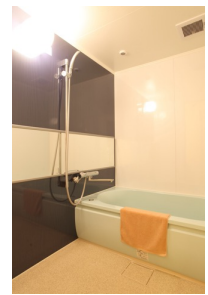

コンフォータブルルームのご案内

洗い場付きバスルーム・個室トイレ
ダブルベッド・42インチTV・VOD
部屋の広さ25m²（約13畳）・冷蔵庫

喫煙可能 401 ※ソファァー、カーテン等若干変更有り

禁煙 501 ※ソファァー、カーテン等若干変更有り

禁煙 601 ※ソファァー、カーテン等若干変更有り

喫煙可能 701 ※ソファァー、カーテン等若干変更有り