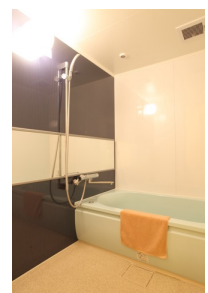

コンフォータブルルームのご案内

洗い場付きバスルーム・個室トイレ
ダブルベッド・42インチTV・VOD
部屋の広さ25m²（約13畳）・冷蔵庫

喫煙可能 401 ※ソファァー、カーテン等若干変更有り

禁煙 501 ※ソファァー、カーテン等若干変更有り

禁煙 601 ※ソファァー、カーテン等若干変更有り

喫煙可能 701 ※ソファァー、カーテン等若干変更有り