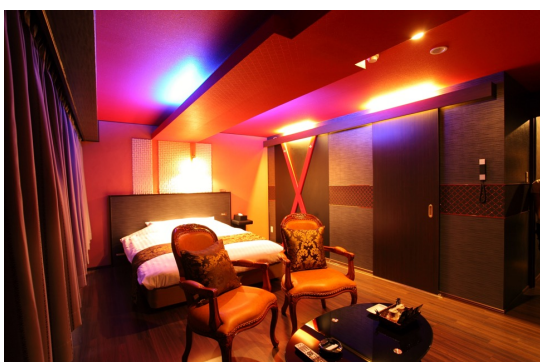

デラックスルームのご案内

部屋の広さ33㎡（約18畳） ・クイーンベッド
46型TV（VOD・DVD・スターチャンネル視聴可能）
洗い場付きバスルーム（ジェットバス）
個室トイレ（シャワートイレ）
マッサージチェア ・冷蔵庫
無線LAN対応 ・プラズマクラスター空気清浄機

喫煙可能 901号室

※マッサージチェアあります ベッド周りには天蓋付き

喫煙可能 902号室

※マッサージチェアはございません ソファ変更、ベッド周りには天蓋付き

喫煙可能 903号室

※マッサージチェアあります ソファ変更、

喫煙可能 806号室

※マッサージチェアあります

喫煙可能 706号室

※マッサージチェアあります

喫煙可能 407号室

※マッサージチェアはございません