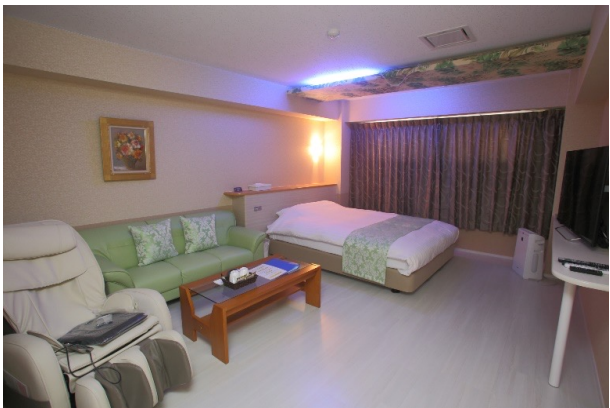

デラックスルームのご案内

部屋の広さ33㎡（約18畳） ・クイーンベッド
46型TV（VOD・DVD・スターチャンネル視聴可能）
洗い場付きバスルーム（ジェットバス）
個室トイレ（シャワートイレ）
マッサージチェア ・冷蔵庫
無線LAN対応 ・プラズマクラスター空気清浄機

喫煙可能 901号室

※マッサージチェアあります ベッド周りには天蓋付き

喫煙可能 902号室

※マッサージチェアはございません ソファ変更、ベッド周りには天蓋付き

喫煙可能 903号室

※マッサージチェアあります ソファ変更、

喫煙可能 806号室

※マッサージチェアあります

喫煙可能 706号室

※マッサージチェアあります

喫煙可能 407号室

※マッサージチェアはございません

喫煙可能 905号室

禁煙 606号室

禁煙 507号室

※マッサージチェアはございません

禁煙 611号室

禁煙 907号室