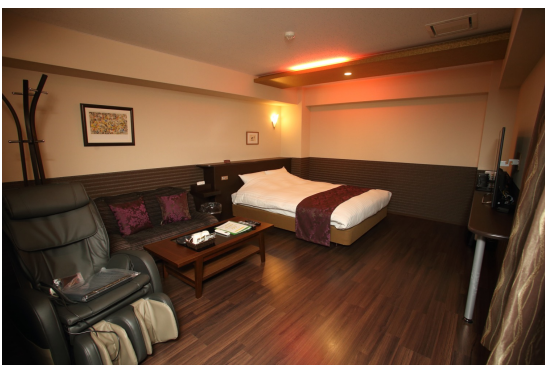

デラックスルームのご案内

部屋の広さ33㎡（約18畳） ・クイーンベッド
46型TV（VOD・DVD・スターチャンネル視聴可能）
洗い場付きバスルーム（ジェットバス）
個室トイレ（シャワートイレ）
マッサージチェア ・冷蔵庫
無線LAN対応 ・プラズマクラスター空気清浄機

喫煙可能 901号室

※マッサージチェアあります ベッド周りには天蓋付き

喫煙可能 902号室

※マッサージチェアはございません ソファ変更、ベッド周りには天蓋付き

喫煙可能 903号室

※マッサージチェアあります ソファ変更、

喫煙可能 806号室

※マッサージチェアあります

喫煙可能 706号室

※マッサージチェアあります

喫煙可能 407号室

※マッサージチェアはございません

喫煙可能 905号室

禁煙 606号室

禁煙 507号室

※マッサージチェアはございません

禁煙 611号室

禁煙 907号室